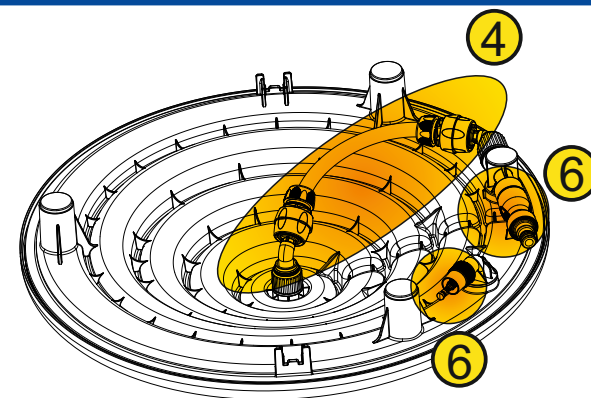

1_KIT TUBO INTERMEDIO GF 8700-0020

2_KIT TUBO + MISCELATORE GF 8700-0021

3_KIT TUBO CURVO SUPERIORE GF 8700-0022

4_KIT INGRESSO H2O DOCCIA GF 8700-0026

5_KIT TERMINALE DOCCETTA GF8700-0023

6_KIT VALVOLA DI SICUREZZA RIDUTTORE DI PRESSIONE PARABOLA DOCCETTA O-RING PER TUBI GF8700-0008

SERBATOIO COMPLETO GF8700-0009

CALOTTA DOCCIA SOLARE GF8700-0010

DESCRIZIONE

Doccia Solare SUNNY STYLE
KIT RICAMBI

CODICE ARTICOLO

codice file

USO E RIPRODUZIONE (TOTALE O PARZIALE)
VIETATA SENZA AUTORIZZAZIONE SCRITTA