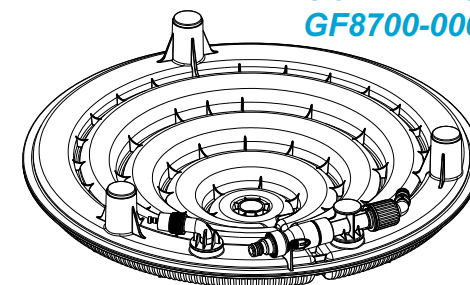

1_KIT TUBO INTERMEDIO GF 8700-0020

2_KIT TUBO + MISCELATORE GF 8700-0021

3_KIT TUBO CURVO SUPERIORE GF 8700-0022

4_KIT INGRESSO H2O DOCCIA GF 8700-0026

5_KIT TERMINALE DOCCETTA GF8700-0023

6_KIT VALVOLA DI SICUREZZA RIDUTTORE DI PRESSIONE PARABOLA DOCCETTA O-RING PER TUBI GF8700-0008

SERBATOIO COMPLETO GF8700-0009

CALOTTA DOCCIA SOLARE GF8700-0010

DESCRIZIONE

Doccia Solare SUNNY STYLE
KIT RICAMBI

CODICE ARTICOLO

codice file

USO E RIPRODUZIONE (TOTALE O PARZIALE)
VIETATA SENZA AUTORIZZAZIONE SCRITTA