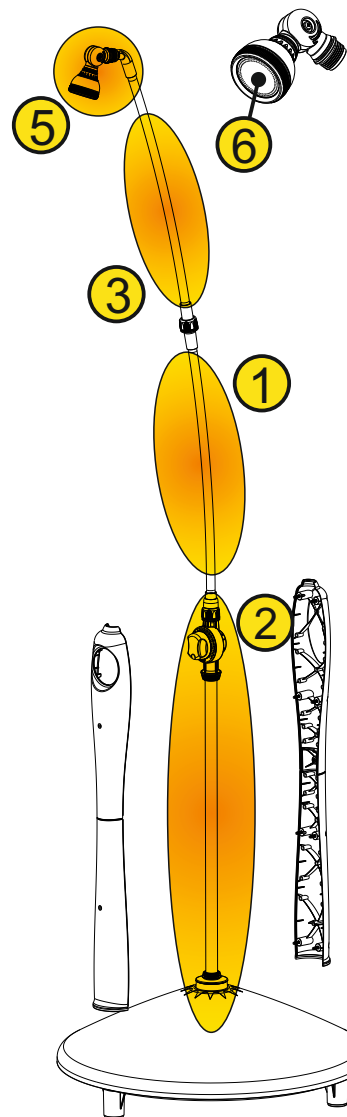

1_KIT TUBO INTERMEDIO GF 8700-0020

2_KIT TUBO + MISCELATORE GF 8700-0021

3_KIT TUBO CURVO SUPERIORE GF 8700-0022

4_KIT INGRESSO H2O DOCCIA GF 8700-0026

5_KIT TERMINALE DOCCETTA GF8700-0023

6_KIT VALVOLA DI SICUREZZA RIDUTTORE DI PRESSIONE PARABOLA DOCCETTA O-RING PER TUBI GF8700-0008

SERBATOIO COMPLETO GF8700-0009

CALOTTA DOCCIA SOLARE GF8700-0010

DESCRIZIONE

Doccia Solare SUNNY STYLE
KIT RICAMBI

CODICE ARTICOLO

codice file

USO E RIPRODUZIONE (TOTALE O PARZIALE)
VIETATA SENZA AUTORIZZAZIONE SCRITTA

DIS

Roberto T.

APP

Cesare

ARCHIVIO

Archivio UT \ Archivio Kit Ricambi

DATA

29/04/2024