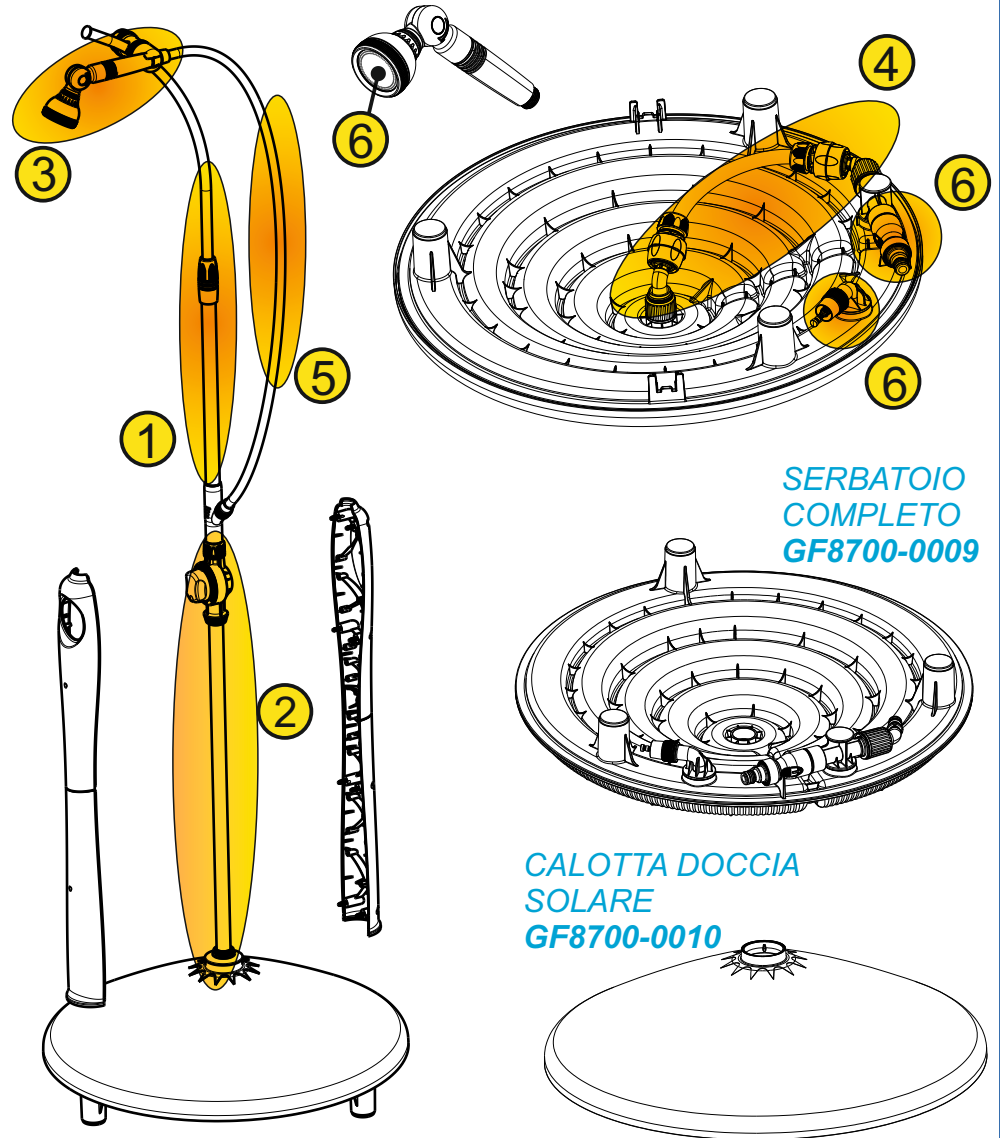

1\_KIT GRUPPO SUPERIORE GF 8700-0027

2\_KIT TUBO + MISCELATORE GF 8700-0021

3\_KIT DOCCETTA CON  
SNODO  
GF 8700-0043

4\_KIT INGRESSO  
H2O DOCCIA  
GF 8700-0026

5\_KIT FLESSIBILE  
GF8700-0011

6\_KIT VALVOLA DI SICUREZZA  
RIDUTTORE DI PRESSIONE  
PARABOLA DOCCETTA  
O-RING PER TUBI  
GF8700-0008

ENJOY THE GARDEN  
- ITALY -

USO E RIPRODUZIONE ( TOTALE O PARZIALE )  
VIETATA SENZA AUTORIZZAZIONE SCRITTA

DESCRIZIONE

**Doccia Solare SUNNY STYLE PREMIUM**  
**KIT RICAMBI**

DIS

Roberto T.

APP

Cesare