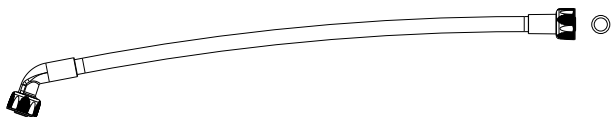

1_KIT TUBO INTERMEDIO GF 8700-0020

2_KIT TUBO + MISCELATORE GF 8700-0021

3_KIT TUBO CURVO SUPERIORE GF 8700-0022

4_KIT INGRESSO H2O DOCCIA GF 8700-0026

5_KIT TERMINALE DOCCETTA GF 8700-0025

6_KIT VALVOLA DI SICUREZZA RIDUTTORE DI PRESSIONE PARABOLA DOCCETTA O-RING PER TUBI GF8700-0008

SERBATOIO COMPLETO GF8700-0009

CALOTTA DOCCIA SOLARE GF8700-0010

DESCRIZIONE

Doccia Solare SUNNY STYLE RECO
KIT RICAMBI

CODICE ARTICOLO

codice file

USO E RIPRODUZIONE (TOTALE O PARZIALE)
VIETATA SENZA AUTORIZZAZIONE SCRITTA