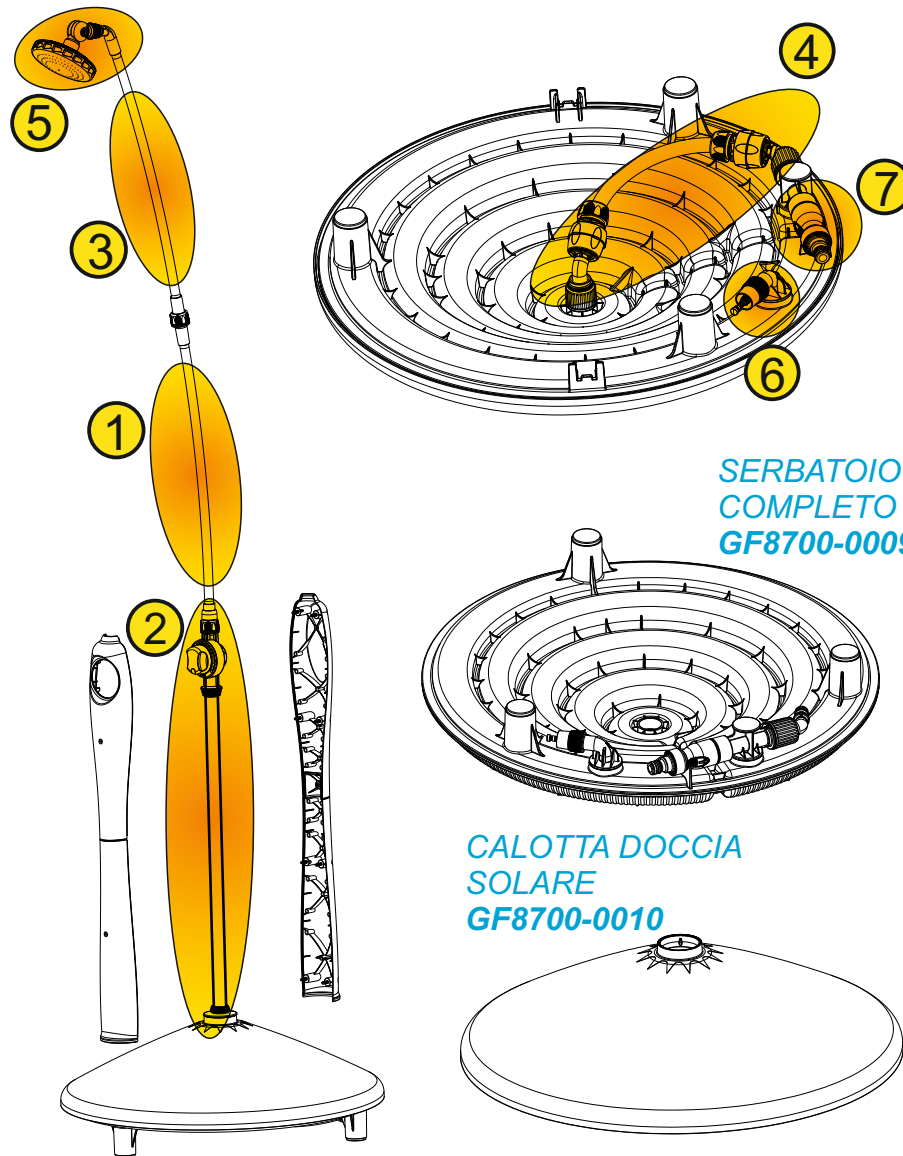

1_KIT TUBO INTERMEDIO GF 8700-0020

2_KIT TUBO + MISCELATORE GF 8700-0021

3_KIT TUBO CURVO SUPERIORE GF 8700-0022

4_KIT INGRESSO H2O DOCCIA GF 8700-0026

5_KIT TERMINALE DOCCETTA GF 8700-0025

6_KIT VALVOLA DI SICUREZZA RIDUTTORE DI PRESSIONE PARABOLA DOCCETTA O-RING PER TUBI GF8700-0008

SERBATOIO COMPLETO GF8700-0009

CALOTTA DOCCIA SOLARE GF8700-0010

DESCRIZIONE

Doccia Solare SUNNY STYLE RECO
KIT RICAMBI

CODICE ARTICOLO

codice file

USO E RIPRODUZIONE (TOTALE O PARZIALE)
VIETATA SENZA AUTORIZZAZIONE SCRITTA

DIS

Roberto T.

APP

Cesare

ARCHIVIO

Archivio UT \ Archivio Kit Ricambi

A4

DATA