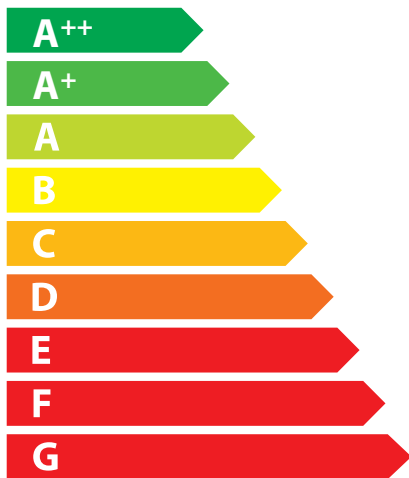

ENERG

енергия · ενεργεια

Ravelli®

il fuoco intelligente

DUAL 7

6,6
kW

ENERGIA · ЕНЕРГИЯ · ΕΝΕΡΓΕΙΑ · ENERGIJA · ENERGY · ENERGIE · ENERGI

2015/1186