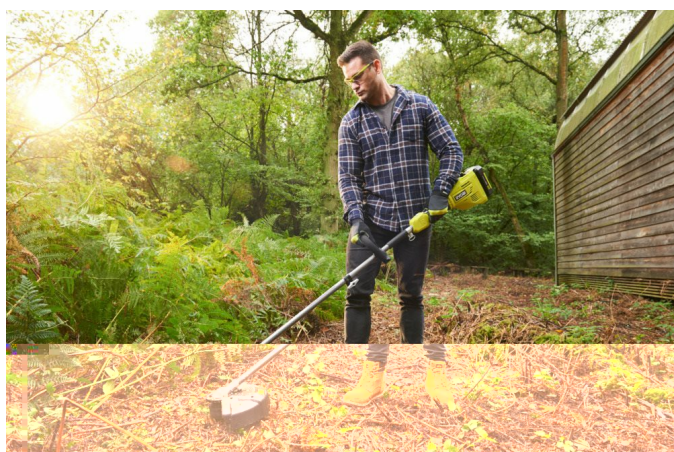

Decespugliatore Brushless 36V, Taglio 28-33cm RY36ELTX33A-0

RYOBI®

Lithium+
36V

BRUSHLESS

3
ANNI
Garanzia

- Motore Brushless che garantisce prestazioni simili alle macchine a scoppio
- Selettore a 2 velocità per un estremo controllo di potenza ed autonomia
- Filo doppio 2.0mm per un taglio potente
- Compatibile con tutti gli accessori Expand-it